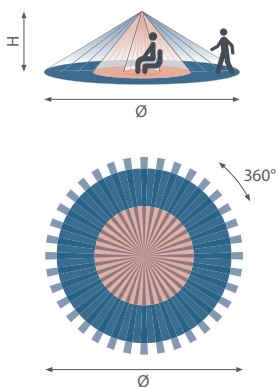

Swiss Garde 360 DALI Präsenz Master A-Basic

Adressierbarer 3-Zonen DALI-Melder mit integrierter DALI-Spannungsversorgung für UP-Deckenmontage

Master-Präsenzmelder für DALI-Systeme (adressierbar)
 mit flacher Linse für den unauffälligen Einbau in abgehängten
 Decken. Konstantlichtregelung bis zu 3 Zonen.
 Schnellste Inbetriebnahme über App oder Fernbedienung,
 kein DALI-Pro grammiergerät notwendig. Bereichserweiterung
 mit max. 10 Slave-Meldern. Slave-Melder werden
 automatisch erkannt.

Reichweite

H	Ø	Ø
2 m	2 m	8 m
2,5 m	3,5 m	10 m
3,0 m	6 m	12 m
3,5 m	6 m	12 m

Masse

Barcode	Beschreibung	Farbe	Art.-Nr.
  3 505100 416579	Swiss Garde 360 DALI Präsenz Master A-Basic 12 m	weiss	41657

Technische Daten

Nennspannung	230 V ~ 50 Hz
DALI-Netzteil	250 mA
Schaltleistung	-
Montagehöhe	2 bis 3,5 m
Erfassungsbereich	360°
Reichweite	Präsenz: Ø 6 m, Bewegung: Ø 12 m (bei 3 m Höhe)
Dämmerungsregler	100 bis 2000 lx
Zeitregler	5 min bis ∞
Externer Taster	ON/OFF/Dim
Temperaturbereich	-5 bis +50 °C