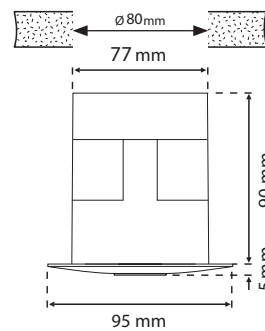

Swiss Garde 360 DALI Präsenz Master A-Basic

Adressierbarer 3-Zonen DALI-Melder mit integrierter DALI-Spannungsversorgung für UP-Deckenmontage

Master-Präsenzmelder für DALI-Systeme (adressierbar)
 mit flacher Linse für den unauffälligen Einbau in abgehängten
 Decken. Konstantlichtregelung bis zu 3 Zonen.
 Schnellste Inbetriebnahme über App oder Fernbedienung,
 kein DALI-Pro grammiergerät notwendig. Bereichserweiterung
 mit max. 10 Slave-Meldern. Slave-Melder werden
 automatisch erkannt.

Reichweite

H	Ø	Ø
2 m	2 m	8 m
2,5 m	3,5 m	10 m
3,0 m	6 m	12 m
3,5 m	6 m	12 m

Masse

Barcode	Beschreibung	Farbe	Art.-Nr.
  3 505100 416579	Swiss Garde 360 DALI Präsenz Master A-Basic 12 m	weiss	41657

Technische Daten

Nennspannung	230 V ~ 50 Hz
DALI-Netzteil	250 mA
Schaltleistung	-
Montagehöhe	2 bis 3,5 m
Erfassungsbereich	360°
Reichweite	Präsenz: Ø 6 m, Bewegung: Ø 12 m (bei 3 m Höhe)
Dämmerungsregler	100 bis 2000 lx
Zeitregler	5 min bis ∞
Externer Taster	ON/OFF/Dim
Temperaturbereich	-5 bis +50 °C