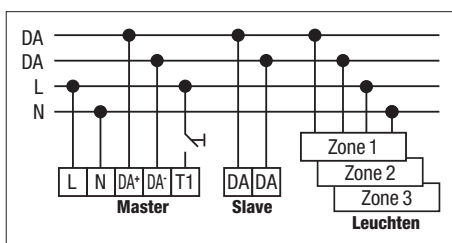

Swiss Garde 360 DALI Präsenz Master A-Basic

Adressierbarer 3-Zonen DALI-Melder mit integrierter DALI-Spannungsversorgung für UP-Deckenmontage

Master-Präsenzmelder für DALI-Systeme (adressierbar)
 mit flacher Linse für den unauffälligen Einbau in abgehängten
 Decken. Konstantlichtregelung bis zu 3 Zonen.
 Schnellste Inbetriebnahme über App oder Fernbedienung,
 kein DALI-Pro grammiergerät notwendig. Bereichserweiterung
 mit max. 10 Slave-Meldern. Slave-Melder werden
 automatisch erkannt.

Reichweite

H	Ø	Ø
2 m	2 m	8 m
2,5 m	3,5 m	10 m
3,0 m	6 m	12 m
3,5 m	6 m	12 m

Masse

Barcode	Beschreibung	Farbe	Art.-Nr.
  3 505100 416579	Swiss Garde 360 DALI Präsenz Master A-Basic 12 m	weiss	41657

Technische Daten

Nennspannung	230 V ~ 50 Hz
DALI-Netzteil	250 mA
Schaltleistung	-
Montagehöhe	2 bis 3,5 m
Erfassungsbereich	360°
Reichweite	Präsenz: Ø 6 m, Bewegung: Ø 12 m (bei 3 m Höhe)
Dämmerungsregler	100 bis 2000 lx
Zeitregler	5 min bis ∞
Externer Taster	ON/OFF/Dim
Temperaturbereich	-5 bis +50 °C

Anschlussschema

Zubehör

	Barcode	Beschreibung	Farbe	Art.-Nr.
	 3 505100 416593	Swiss Garde 360 DALI Slave A-Basic 12 m	weiss	41659
	 3 505100 253235	Universal RC mit Luxmeter	schwarz	25323
	 3 505100 419341	P-IR Fernbedienung für DALI, adressierbar	grau	41934
	 3 505100 419082	Decken-Einbaudose für DALI Basic Melder	weiss	41908