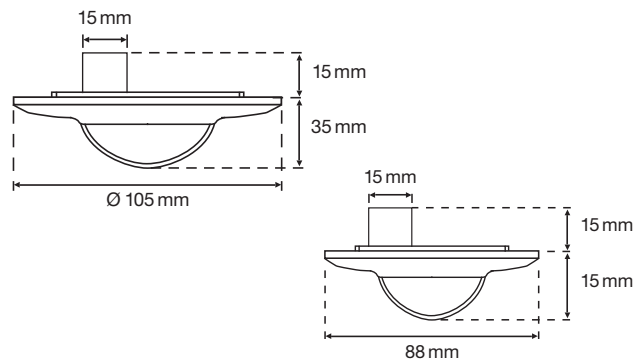

# Swiss Garde 360 Präsenz KNX/KLR 16 m

KNX-Präsenzmelder für UP-Deckenmontage 360°-Erfassung mit 3 PIR-Sensoren

Master/Slave-Präsenzmelder für den universellen Einsatz dank vielseitigem Zubehör. Konstantlichtregelung für 2 Zonen, 1 sekundäre Zone (ON/OFF), HLK, Helligkeitsschwelle und Nachlaufzeit im Betrieb veränderbar, Standby-Licht, Voll- und Halbautomatikmodus.

## Reichweite

H	∅	∅
2 m	4 m	10 m
3 m	6 m	14 m
5 m	-	16 m
6 m	-	16 m

## Masse

Barcode	Beschreibung	Farbe	Art.-Nr.
 3 505100 250326	Swiss Garde 360 Präsenz KNX/KLR 16 m, rund	weiss	25032
 3 505100 250333	Swiss Garde 360 Präsenz KNX/KLR 16 m, eckig	weiss	25033

## Technische Daten

Nennspannung	29 V
Leistungsaufnahme	0,4 W
Montagehöhe	2 bis 6 m
Erfassungsbereich	360°
Reichweite	Präsenz: Ø 6 m, Bewegung: Ø 14 m (bei 3 m Höhe)
Dämmerungsregler	10 bis 2000 lx
Zeitregler	1 s bis 4 h
Externer Taster	über KNX
Temperaturbereich	-20 bis +40 °C