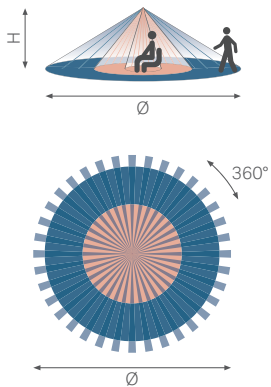

# Swiss Garde 360 Präsenz KNX/KLR 16 m

KNX-Präsenzmelder für UP-Deckenmontage 360°-Erfassung mit 3 PIR-Sensoren

Master/Slave-Präsenzmelder für den universellen Einsatz dank vielseitigem Zubehör. Konstantlichtregelung für 2 Zonen, 1 sekundäre Zone (ON/OFF), HLK, Helligkeitsschwelle und Nachlaufzeit im Betrieb veränderbar, Standby-Licht, Voll- und Halbautomatikmodus.

## Reichweite

H	∅	∅
2 m	4 m	10 m
3 m	6 m	14 m
5 m	-	16 m
6 m	-	16 m

## Technische Daten

Nennspannung	29 V
Leistungsaufnahme	0,4 W
Montagehöhe	2 bis 6 m
Erfassungsbereich	360°
Reichweite	Präsenz: Ø 6 m, Bewegung: Ø 14 m (bei 3 m Höhe)
Dämmerungsregler	10 bis 2000 lx
Zeitregler	1 s bis 4 h
Externer Taster	über KNX
Temperaturbereich	-20 bis +40 °C